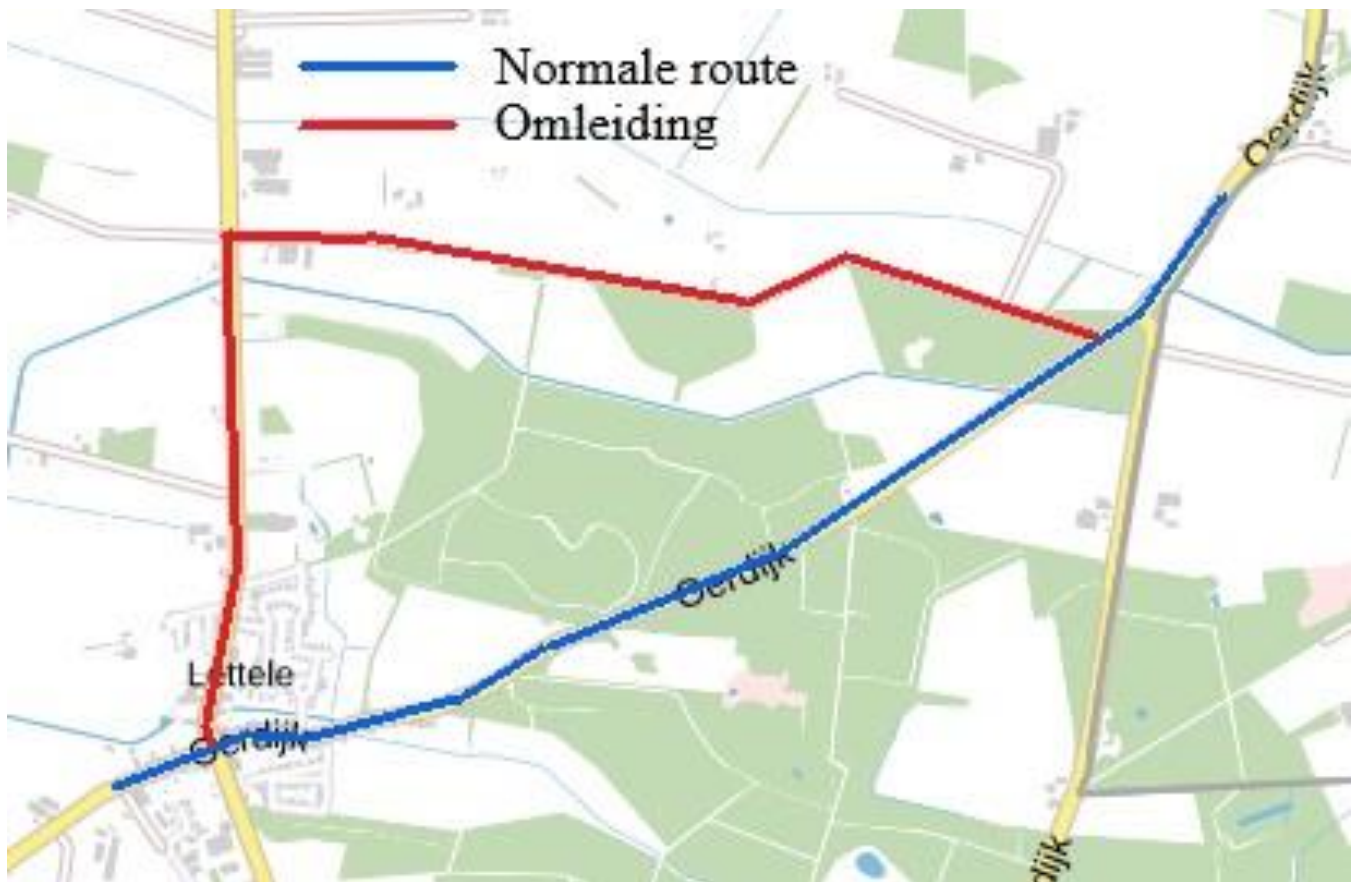

Gewijzigde route buurtbus i.v.m. kap- en snoeiwerkzaamheden aan de Oerdijk.

Van **29 november** tot en met **3 december** is tijdens werkuren, vanwege kap- en snoeiwerkzaamheden aan de Oerdijk, de Oerdijk te Lettele gesloten.

De route van de bus tussen Lettele en de Oostermaatsdijk loopt dan via Butersdijk en Bathmenseweg.

De halte Rabobank Lettele is tijdens de afsluiting (werkuren) bij de kerk.

Er dient met een kleine vertraging rekening gehouden te worden.